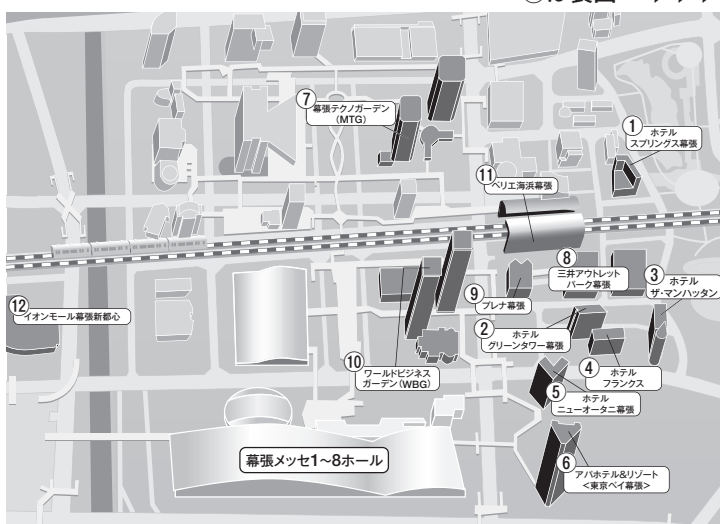

会期：2018年10月10日[水]～12日[金] 会場：幕張メッセ 主催：リード エグジビション ジャパン(株)

近隣の店舗で特別割引 実施中!

幕張メッセ 近隣店舗情報

●特典は、本展の「来場者バッジ」もしくは「出展社バッジ」のご提示により、ご利用いただけます。

・混雑が予想されますので、お早めのご予約をお勧めいたします。(一部店舗を除く) ・ご予約の際には、本展の名前をお知らせいただけるとスムーズです。

(2018年9月3日現在。特別割引はその他クーポンとの併用はできませんのでご了承ください。)

■ 本展の会期にあわせ、下記の店舗が特典をご用意しております。