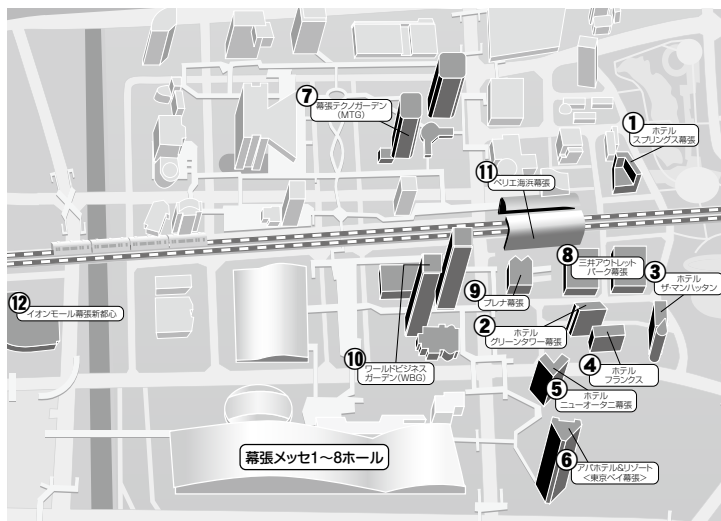

施設番号	店舗名	営業時間 ( )はラストオーダー時間	特典(特別割引など)	TEL	
⑨	どろんしゃん (牛タン専門店)	11:00~23:00(22:00)	平日限定・17:00以降 お食事されたお客様に グラスビール または ソフトドリンク 1杯サービス	043-351-7577	
	COCO壱番屋 (カレー)	11:00~22:00	カレー注文につきドリンク1杯サービス	043-351-9556	
	大ふく屋・野郎ラーメン (ラーメン)	11:00~22:00(スープが 無くなり次第終了)	トッピング 角海苔 サービス	043-275-8800	
	サンマルクカフェ (喫茶店)	7:00~22:00	お土産チョコ1箱をご購入のお客様に チョコ1個 または 季節チョコ1個プレゼント	043-272-0309	
	リフレッシュサロン・ ピュア (マッサージ)	10:00~20:00	40分コース10%割引 60分コース1,000円割引	043-297-5517	
	バトラー (生活雑貨)	10:00~22:00	お会計より 5%割引 (医薬品・その他 対象外あり)	043-276-2112	
	海鮮餃子 帆船 (中華)	11:00~23:00(22:30)	生ビール、角ハイボール、ソフトドリンク いずれか1杯無料サービス(人数分)	043-310-0361	
	さくら水産 (海産物居酒屋)	昼11:00~14:00 夜16:00~23:00 (22:15)	ディナータイム時:お一人様 お会計が「現金 払いで税抜1,500円以上」の場合、5%割引 ※宴会・他サービス券との併用は不可	043-211-8890	
	カフェレストランガスト (洋食)	11:00~23:00(22:30)	ドリンクバー 無料	043-213-6100	
	オールウェイズ (アイリッシュパブ)	11:30~24:00 (料理22:30 ドリンク23:30)	19:00以降 お会計より 10%OFF	043-299-0856	
	⑩	プロント (コーヒー&ショットバー)	7:30~17:30[café] 17:30~23:00 (22:30)[bar]	ディナータイム(17:30~23:00) 5%オフ	043-297-8000
⑪	そばいち (そば)	7:00~22:00	山菜トッピングサービスまたは大盛り無料	043-306-2165	
	たござく (おこわ・弁当)	8:00~22:00	お弁当全品5%OFF	043-306-6310	
	TOKYO 豚骨 BASE MADE by 博多一風堂 (ラーメン)	11:00~23:00(22:30)	替玉または煮玉子サービス	043-306-1283	
ワイアードキッチン (カフェ&レストラン)	11:00~23:00(22:30)	お会計より10%OFF	043-350-3377		

⑫は裏面へ ▶▶▶